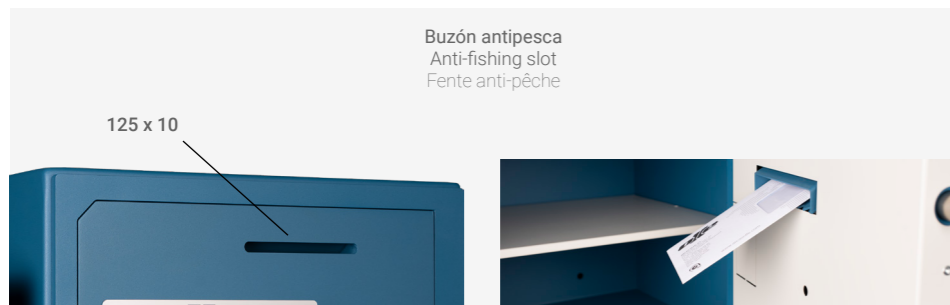

Buzón antipesca
Anti-fishing slot
Fente anti-pêche

125 x 10